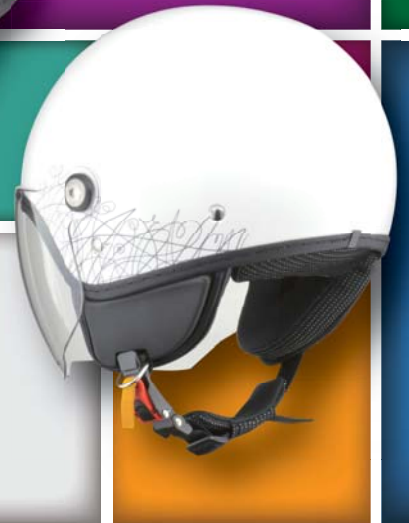

<WHITE>

¥ 12,000 (税別)

サイズ:レディースフリー(55-57cm未満)  
規格:PSC、SG(全排気量対応) カラー:3色(ホワイト、ブラック、アイボリー)

<BLACK>

<IVORY>

### シールド開閉

開閉式シールドは、ハードコート、UVカット仕様。クリアシールドを標準装備。

### 着脱内装

洗浄が可能な脱着式内装を採用。ヘルメット内をクリーンに保てます。

### ラチェット式バックル

着脱、調整が容易なラチェット式バックルを装備。ワンタッチで操作できるので、あご紐着脱のわずらわしさを軽減します。

EURO STYLE DESIGN

PALIO