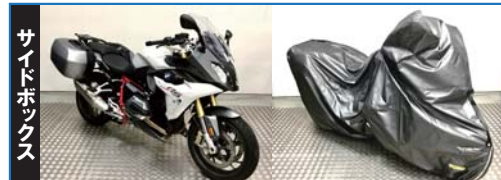

スリーボックス

R1200RS

ボックス無し

トップボックス

サイドボックス

スリーボックス

匠バイクカバーに、ご要望が多かったBMWの車種専用サイズがラインナップされました。幅広いサイズ対応が可能な「バージョン2」をベースに、人気のR1200GS/ADV、R1200RSを選定、それぞれに純正ボックス装着時のスタイルバリエーションをラインナップしました。定評ある各機能は従来通り。専用サイズならではのキッチリ感と高いプロテクション効果に、今まで以上の大きな満足感を味わっていただけることでしょう。